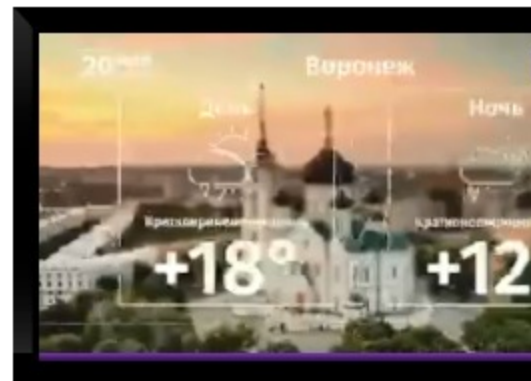

ПРЕСС-РЕЛИЗЫ

Финал Студенческой лиги пройдет в Москве 12-13 июня

14 мая 2021, 13:59

1293

МОСКВА КИБЕРСПОРТ СТУДЕНТЫ

Фото: ТАСС/Михаил Терещенко

Финальный этап пятого сезона Всероссийской киберспортивной студенческой лиги пройдет в LAN-формате 12–13 июня в киберспортивном комплексе Yota Arena в Москве.

В этом сезоне соревнования проходят в пяти видах программы — Dota 2, Counter-Strike: Global Offensive, Hearthstone, Clash Royale и StarCraft II. Призовой фонд турнира составляет 2,5 млн рублей.

Участники финального этапа Студенческой лиги:

- Южный федеральный университет (ЮФУ) — Ростов-на-Дону, Южный федеральный округ;
- Ставропольский государственный аграрный университет (СтГАУ) — Ставрополь, Северо-Кавказский федеральный округ;
- МИРЭА — Российский технологический университет — Москва, Центральный федеральный округ;
- Дальневосточный федеральный университет (ДВФУ) — Владивосток, Дальневосточный федеральный округ;
- Сибирский федеральный университет (СФУ) — Красноярск, Сибирский федеральный округ;
- Уральский федеральный университет (УрФУ) — Екатеринбург, Уральский федеральный округ;
- Уфимский государственный нефтяной технический университет (УГНТУ) — Уфа, Приволжский федеральный округ;
- Санкт-Петербургский политехнический университет Петра Великого (СПбПУ) — Санкт-Петербург, Северо-Западный федеральный округ.

В пятом сезоне Студенческой лиги приняло участие более 7500 студентов из 53 регионов Российской Федерации. В общей сложности в соревнованиях участвовали 397 учебных заведений (244 вуза и 153 ссуза), которые выставили 476 сборных команд.